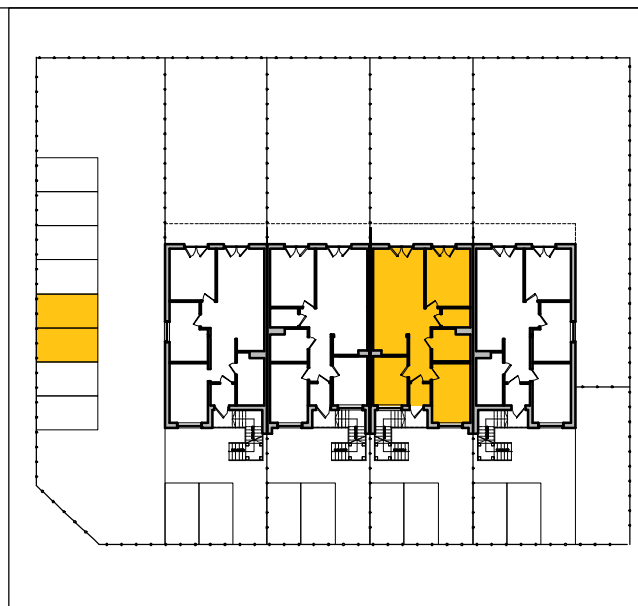

JÓZEFOSŁAW

DZIAŁKA 78/23/24/3

UL. GRZYBOWA,

PIĘTRO

MIESZKANIE 7

MIESZKANIE M7

ZESTAWIENIE POWIERZCHNI

NR		POW.
1	WIATROŁAP	2.56m ²
2	HOL	9.40m ²
3	SYPIALNIA	9.02m ²
4	KUCHNIA	8.54m ²
5	POKÓJ DZIENNY	16.33m ²
6	SYPIALNIA	13.94m ²
7	WC	2.84m ²
8	ŁAZIENKA	6.17m ²
9	SYPIALNIA	12.11m ²
	ŁĄCZNA POWIERZCHNIA:	80.91m²
10	BALKON	11.28m ²